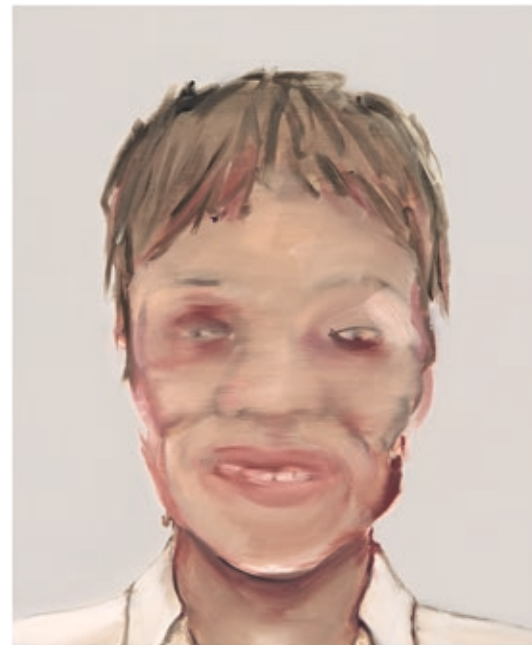

Sautrieb · 2012

Lithografie, Auflage: 6 Stück · 57 x 47 cm (66 x 50,4 cm)

Exodus · 2012

Dispersion, Lack, Kreide auf Papier · 76,5 x 57,5 cm

ALEXANDER FASEKASCH · Geboren 1966 in Gmunden, Oberösterreich
1995 - 2001 Universität für künstlerische und industrielle Gestaltung Linz, bei Prof. Helmut Gsöllpointner
Lebt und arbeitet als freischaffender Künstler in Gmunden

Vorhof · 2011

Dispersion, Lack, Kreide auf Papier · 65 x 50 cm

ALEXANDER FASEKASCH
"An international smile"

An international smile
2009 - 2010
15 - teilig

Öl auf Hartfaser
je 49 x 40 cm