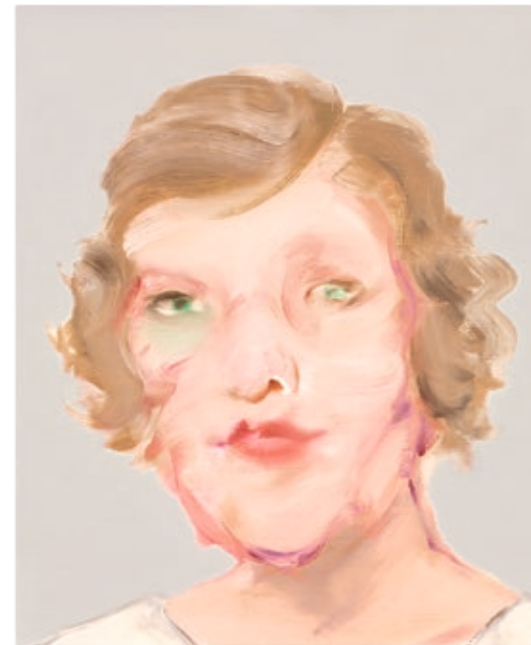

Sautrieb · 2012

Lithografie, Auflage: 6 Stück · 57 x 47 cm (66 x 50,4 cm)

Exodus · 2012

Dispersion, Lack, Kreide auf Papier · 76,5 x 57,5 cm

ALEXANDER FASEKASCH · Geboren 1966 in Gmunden, Oberösterreich
1995 - 2001 Universität für künstlerische und industrielle Gestaltung Linz, bei Prof. Helmut Gsöllpointner
Lebt und arbeitet als freischaffender Künstler in Gmunden

Vorhof · 2011

Dispersion, Lack, Kreide auf Papier · 65 x 50 cm

ALEXANDER FASEKASCH
"An international smile"

An international smile
2009 - 2010
15 - teilig

Öl auf Hartfaser
je 49 x 40 cm