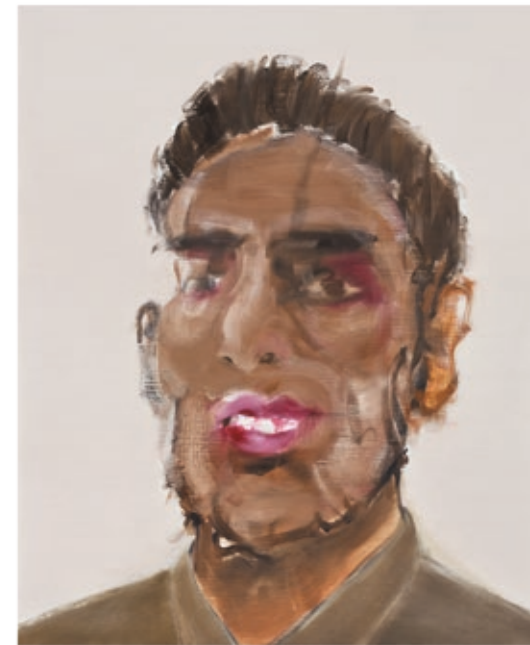

Sautrieb · 2012

Lithografie, Auflage: 6 Stück · 57 x 47 cm (66 x 50,4 cm)

Exodus · 2012

Dispersion, Lack, Kreide auf Papier · 76,5 x 57,5 cm

ALEXANDER FASEKASCH · Geboren 1966 in Gmunden, Oberösterreich
1995 - 2001 Universität für künstlerische und industrielle Gestaltung Linz, bei Prof. Helmut Gsöllpointner
Lebt und arbeitet als freischaffender Künstler in Gmunden

Vorhof · 2011

Dispersion, Lack, Kreide auf Papier · 65 x 50 cm

ALEXANDER FASEKASCH
"An international smile"

An international smile
2009 - 2010
15 - teilig

Öl auf Hartfaser
je 49 x 40 cm